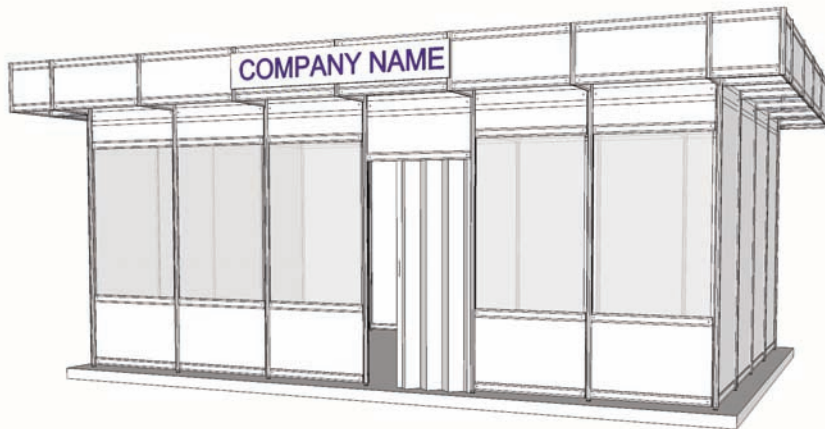

Cod: 01

Stand Standard Interior (inchiriere)

Cuprinde:

- Pereti pe contur (cu exceptia laturilor libere) din panouri si structura modulara (L panou=1 m / H=2,5 m / H liber =2,3m)
- Mocheta unica folosinta
- Pazii pe laturile libere inscriptionate cu numele firmei
- Conexiune electrica cu 230V/3kW
- Standul are in dotare un oficiu de 1 m<sup>2</sup> (o draperie + un panou + 1 cuier)

\*) Oferta personalizata in functie de suprafata

Cod: 05

Stand PREMIUM (inchiriere)

Dotarile standului din imagine:

- Sistemul constructiv PAL dublu melaminat alb
- Pardoseala PAL alb
- Sistem iluminare (reflectoare)
- Masa rotunda cu 4 scaune
- Print full color pe hartie autoadeziva
- Paralelipiped alb expunere
- Cuiet, cos de gunoi
- Plante decorative
- Conexiune electrica cu 230V/3kW

## Stand Standard Exterior (inchiriere)

- Pereti pe contur, podium, acoperis
- Mocheta unica folosinta
- Pазie pe latura principala inscriptionata cu numele firmei
- Tablou electric
- 1 masa, 3 scaune, 1 cos de gunoi, 1 spot/4mp, 1 priza
- Standul are in dotare un oficiu de 1 mp (o draperie + un panou + 1 cuier)