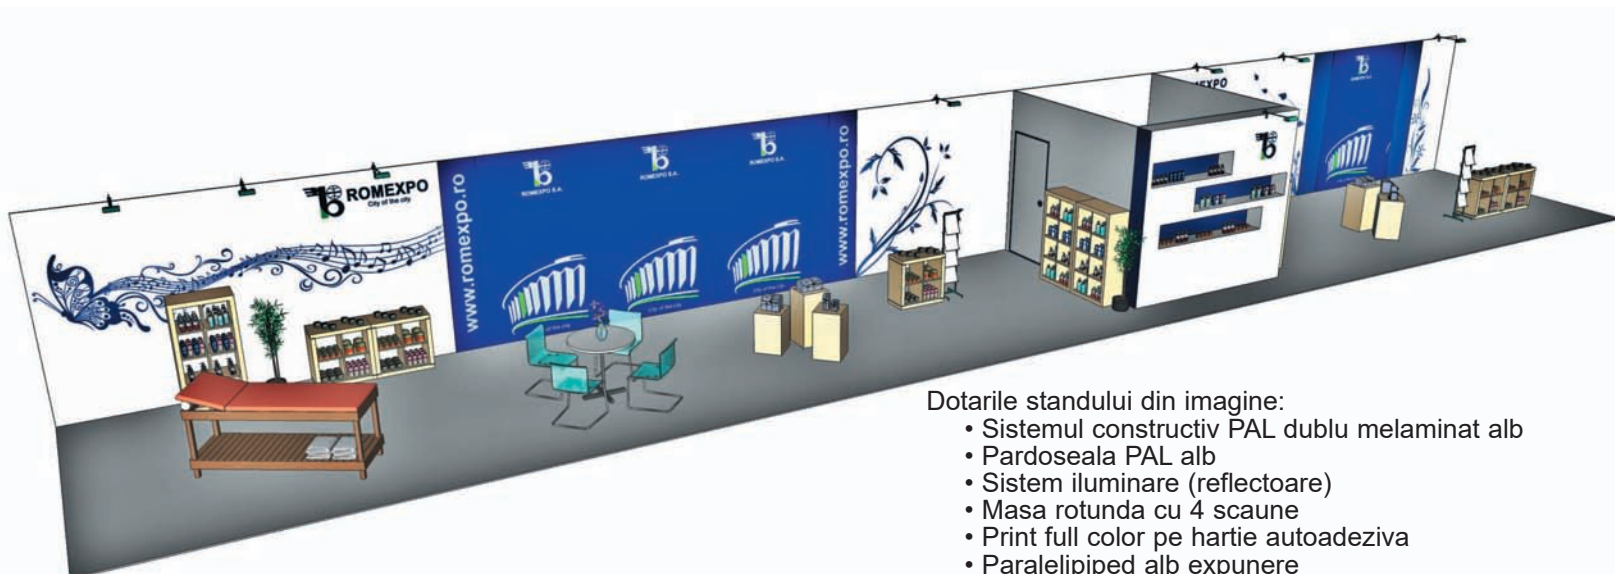

\*) Oferta personalizata in functie de suprafata

Cod: 04

Stand TOP (inchiriere)

Dotarile standului din imagine:

- Sistemul constructiv: structura modulara octanorm, panouri PFL colantate, structura modulara MSB
- Mocheta unica folosinta
- Oficiu cu usa plianta
- Televizor LCD si DVD
- Cuiet, cos de gunoi
- Suport pliante
- Desk structura
- Sistem iluminare: reflectoare si spoturi
- Conexiune electrica cu 230V/3kW

\*) Oferta personalizata in functie de suprafata

Cod: 05

Stand PREMIUM (inchiriere)

Dotarile standului din imagine:

- Sistemul constructiv PAL dublu melaminat alb
- Pardoseala PAL alb
- Sistem iluminare (reflectoare)
- Masa rotunda cu 4 scaune
- Print full color pe hartie autoadeziva
- Paralelipiped alb expunere
- Cuiet, cos de gunoi
- Plante decorative
- Conexiune electrica cu 230V/3kW

## Stand Standard Exterior (inchiriere)

- Pereti pe contur, podium, acoperis
- Mocheta unica folosinta
- Pазie pe latura principala inscriptionata cu numele firmei
- Tablou electric
- 1 masa, 3 scaune, 1 cos de gunoi, 1 spot/4mp, 1 priza
- Standul are in dotare un oficiu de 1 mp (o draperie + un panou + 1 cuier)